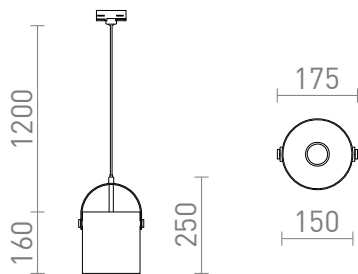

JULIETTA 16 ЗА ТРИФАЗНА ШИНА

Висящо осветително тяло с цилиндричен абажур в цвят опал, детайли в лакиран метал, черен текстилен кабел и адаптер за трифазни шини.

цена на дребно BGN с ДДС

R13855

JULIETTA 16 за трифазна шина опалово
стъкло/черна 230V E27 20W

290,-

 3D model

 manual

G13029