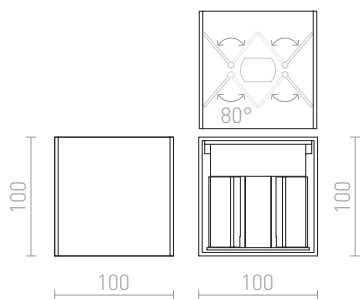

TITO SQ DIMM

LED 2x3W 500 lm Ra 80

Stenska LED svetilka za UP/DOWN razsvetljavo z možnostjo nastavitve snopa svetlobe. Svetilka je mogoče zatemniti in ima tudi možnost spreminjanja barvne toplote na zahtevo - tako imenovana DIMM TO WARM. Barvo lahko prilagodite med 3000K in 1800K.

Preporučena cena EUR s PDV-OM

R13839

TITO SQ DIMM stenska bela 230V LED 2x3W
IP65 1800K-3000K

78,00

IP65

 3D model

 manual