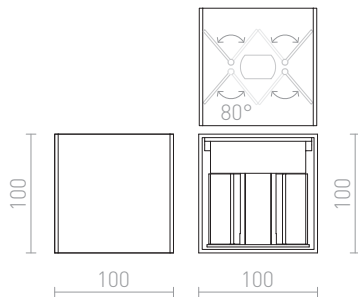

TITO SQ DIMM TO WARM

LED 2x3W 500 lm Ra 80

Vägglamp med inbyggd LED för UP/DOWN-belysning. Armaturen har fyra metallblad att justera vinkeln på ljusstrålen med. Lampa kan dimmas och har förmågan att ändra färgtemperatur vid behov - så kallad DIMM TO WARM. Färgen kan justeras mellan 3000K och 1800K.

RP SEK inkl. MOMS

R13839

TITO SQ DIMB vägg vit 230V LED 2x3W IP65
1800K-3000K

835,-

IP65

 3D model

 manual