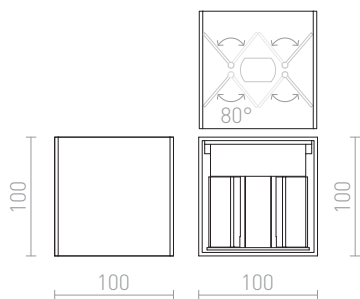

TITO SQ DIMM TO WARM

LED 2x3W 500 lm Ra 80

Lampa de perete cu LED integrat pentru iluminare SUS / JOS care are doua lame metalice pentru reglarea fasciculului de lumina. Lumina poate fi estompată și are, de asemenea, capacitatea de a modifica temperatura culorii la cerere - așa-numita DIMM TO WARM. Culoarea poate fi ajustată între 3000K și 1800K.

preț recomandat cu amănuntul RON cu TVA inclus

R13839

TITO SQ DIMM de perete alb 230V LED 2x3W
IP65 1800K-3000K

380,-

IP65

 3D model

 manual