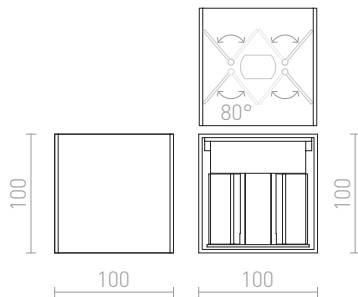

TITO SQ DIMM TO WARM

LED 2x3W 500 lm Ra 80

Luminária embutida de parede LED para iluminação bidirecional com a possibilidade de ajustar o feixe de luz. Luminária regulável com controlo de cor e intensidade de luz - DIMM TO WARM. Faixa de cores claras 3000K - 1800K.

Preço recomendado EUR incluindo IVA

R13839

TITO SQ DIMM na parede branco 230V LED
2x3W IP65 1800K-3000K

78,00

IP65

 3D model

 manual