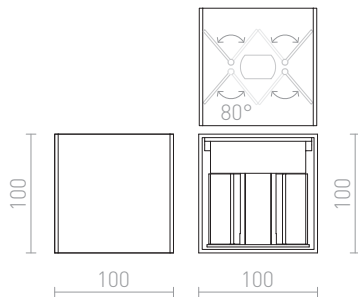

TITO SQ DIMM

LED 2x3W 500 lm Ra 80

LED wandlamp voor UP/DOWN verlichting met verstelbare lichtstroom. Lamp die kan worden gedimd en ook de mogelijkheid heeft om de kleurtemperatuur te veranderen - de zogenaamde "DIMM TO WARM" functie. De kleuren kunnen worden aangepast in een bereik van 3000K en 1800K.

adviesverkoopprijs EUR incl. BTW

R13839

TITO SQ DIMM wandlamp wit 230V LED 2x3W
IP65 1800K-3000K

78,00

IP65

3D model

manual