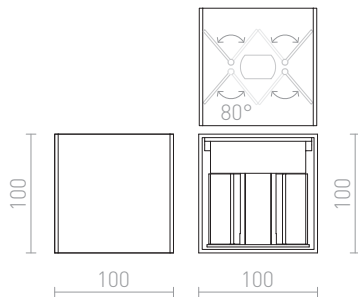

TITO SQ DIMM TO WARM

LED 2x3W 500 lm Ra 80

Falra szerelhető szögletes LED lámpatest fel/le világítással és a fénysugár beállításának lehetőségével. Világítótest, szín- és fényintenzitás-szabályozással - DIMM TO WARM. Világos szintartomány 3000K - 1800K.

ajánlott kiskereskedelmi ár HUF áfával

R13839

TITO SQ DIMM fali lámpa fehér 230V LED 2x3W
IP65 1800K-3000K

32 000,-

IP65

 3D model

 manual