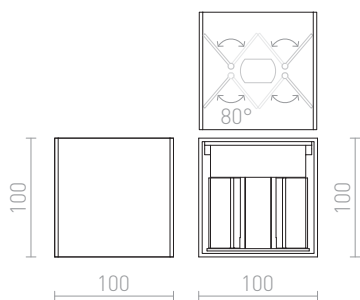

TITO SQ DIMM TO WARM

LED 2x3W 500 lm Ra 80

Zidna svjetiljka s ugrađenom LED žaruljom za gornje/donje osvjetljenje s mogućnošću podešavanja osvjetljenja. Svjetiljka s mogućnošću zatamnjenja promjene topline boje na zahtjev - tzv. DIMM TO WARM. Boja se može prilagoditi između 3000 i 1800K.

Preporučena cena EUR s PDV-OM

R13839

TITO SQ DIMM zidna bijela 230V LED 2x3W
IP65 1800K-3000K

78,00

IP65

 3D model

 manual