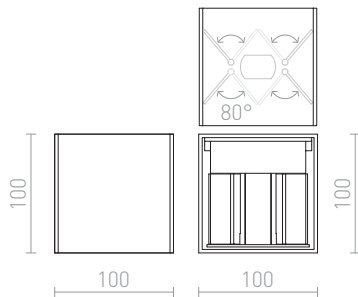

TITO SQ DIMM TO WARM

LED 2x3W 500 lm Ra 80

Επιτοίχιο χωνευτό φωτιστικό LED για φωτισμό ΠΑΝΩ/ΚΑΤΩ με δυνατότητα ρύθμισης της δέσμης φωτός.
Ροοστάτης DIMM TO WARM. Το χρώμα μπορεί να προσαρμοστεί μεταξύ 3000K και 1800K.

Λιανική τιμή EUR με ΦΠΑ

R13839

TITO SQ DIMM Επιτοίχιος λευκό 230V LED
2x3W IP65 1800K-3000K

78,00

IP65

 3D model

 manual