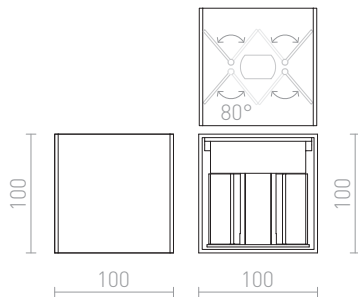

TITO SQ DIMM TO WARM

LED 2x3W 500 lm Ra 80

LED applique murale angulaire avec éclairage UP/DOWN. L'éclairage est ajustable. Luminaire dimmable avec possibilité d'ajuster la couleur et l'intensité de l'éclairage – DIMM TO WARM. Gamme de couleurs de lumière 3000K – 1800K.

Prix de vente conseillé EUR TTC

R13839

TITO SQ DIMM murale blanc 230V LED 2x3W
IP65 1800K-3000K

78,00

IP65

 3D model

 manual