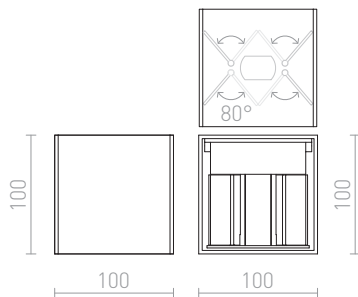

TITO SQ DIMM TO WARM

LED 2x3W 500 lm Ra 80

Kaksisuuntainen LED-seinävalaisin missä neljällä metalliliuskalla voi säätää valonsädettä. Himmennys - ns. DIMM TO WARM jolla myös mahdollisuus muuttaa värilämpötilaa tarpeen mukaan. Väriä voidaan säätää välillä 3000K - 1800K.

suositushinta EUR sis. alv

R13839

TITO SQ HIMM seinä valkoinen 230V LED 2x3W
IP65 1800K-3000K

78,00

IP65

 3D model

 manual