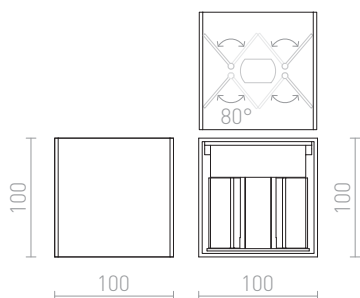

TITO SQ DIMM TO WARM

LED 2x3W 500 lm Ra 80

Nástěnné LED hranaté svítidlo pro svícení UP/DOWN s možností nastavení paprsku svícení. Stmívatelné svítidlo s ovládáním barvy i intenzity světla - DIMM TO WARM. Rozpětí barvy světla 3000K - 1800K.

MOC CZK vč DPH

R13839

TITO SQ DIMM nástěnná bílá 230V LED 2x3W
IP65 1800K-3000K

1 950,-

IP65

3D model

manual