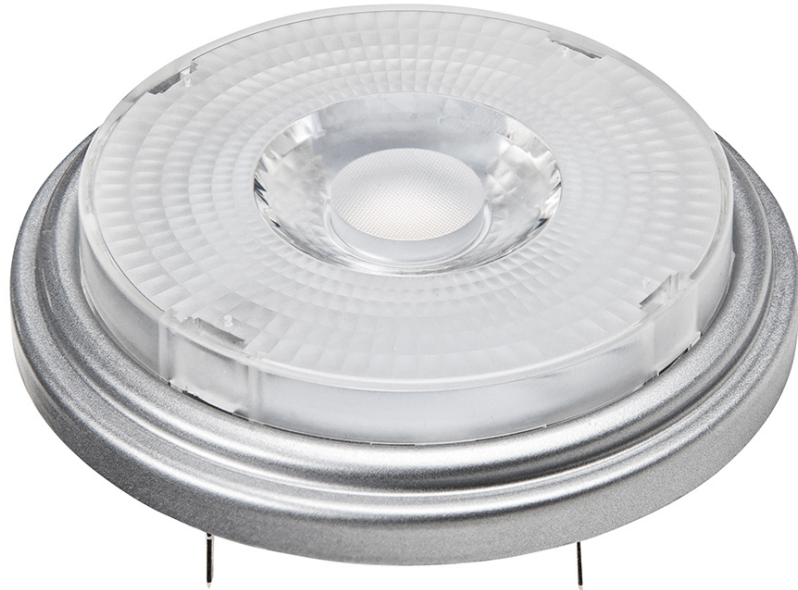

PARATHOM LED G53 DIMB

LED 15W 850 lm Ra 90

ekvivalent 75 Watt

AR111-ljuskälla med G53-fattning.
RP SEK inkl. MOMS

G12235	OSRAM PRO AR111 DIMB 12V G53 LED EQ75 24° 4000K	215,-
G13835	OSRAM PRO AR111 DIMB 12V G53 LED EQ50 40° 3000K	215,-

24°

0,226

 3D model

 manual