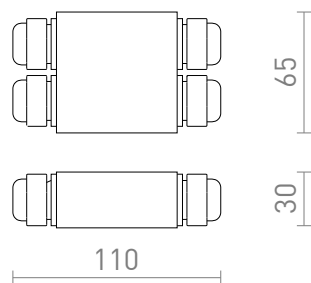

## IP-BOX IP68

Káblová spojka vhodná pre vonkajšie prostredie. Vhodné pre káble 2x1,5. Dodávané vrátane 4 kusov priechodiek a 2 kusov záslepek.

MOC EUR vr DPH

G13846

IP-BOX IP68 čierna IP68

12,00

# IP68

 3D model

 manual