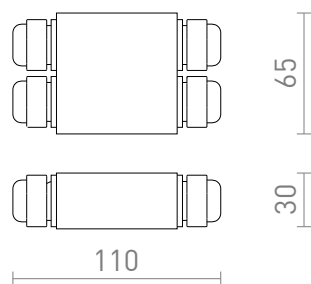

NEW

KOPPLINGSBOKS IP68

Kabelskarv för utomhusbruk. Lämplig för 2x1,5 kablar. 4 brickor och 2 pluggar ingår.

RP SEK inkl. MOMS

G13846

IP-BOX IP68 svart IP68

138,-

IP68

[3D model](#)

[manual](#)