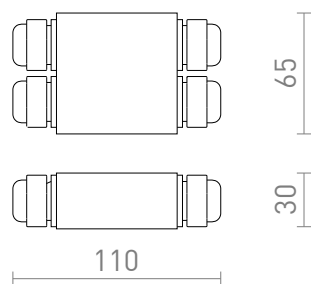

NEW

IP-BOX IP68

Imbinare cablu pentru uz exterior. Potrivit pentru 2*1.5. Se livreaza cu 4 saibe si 2 dopuri.
preț recomandat cu amănuntul RON cu TVA inclus

G13846

IP-BOX IP68 negru IP68

68,-

IP68

[3D model](#)