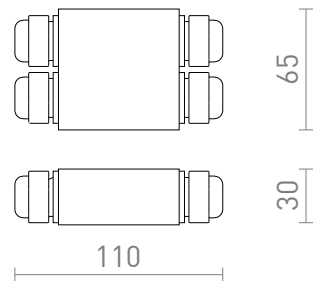

NEW

HAAROITUSRASIA IP68

Kaapeliliitos ulkokäyttöön. Sopii 2x1,5 kaapelille. Toimitetaan 4 aluslevyllä ja 2 tulpan kanssa.
suositushinta EUR sis. alv

| | | |
|--------|------------------------|-------|
| G13846 | IP-BOX IP68 musta IP68 | 12,00 |
|--------|------------------------|-------|

IP68

[3D model](#)

[manual](#)