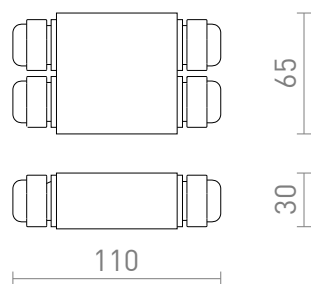

Kabelforbindelse til udendørs brug. Egnet til 2x1,5 kabler. Leveres med 4 skiver og 2 propper.

RP DKK inkl. MOMS

G13846

IP-BOX IP68 sort IP68

88,-

IP68