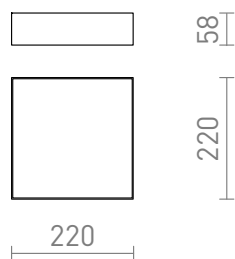

LARISA SQ 22 DIMM

LED 20W 1600 lm Ra 80

Stropná štvorcová LED plafoniera s minimalistickým rámčekom. Stmievanie TRIAC.

MOC EUR vr DPH

R13851	LARISA SQ 22 DIMM stropná biela 230V LED 20W 3000K	120,00
R13939	LARISA SQ 22 DIMM stropná čierna 230V LED 20W 3000K	120,00