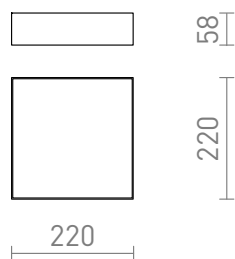

LARISA SQ 22 DIMM

LED 20W 1600 lm Ra 80

Stropna LED svetilka z minimalističnim okvirjem. Zatemnitev TRIAC.

Preporučena cena EUR s PDV-OM

R13851	LARISA SQ 22 DIMM stropna bela 230V LED 20W 3000K	120,00
R13939	LARISA SQ 22 DIMM stropna črna 230V LED 20W 3000K	120,00