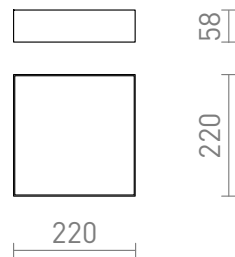

# LARISA SQ 22 DIMM

LED 20W 1600 lm Ra 80

Taklampa med inbyggd LED och minimalistisk ram. Dimbar via TRIAC.

RP SEK inkl. MOMS

R13851	LARISA SQ 22 DIMB tak vit 230V LED 20W 3000K	1 400,-
R13939	LARISA SQ 22 DIMB tak svart 230V LED 20W 3000K	1 400,-