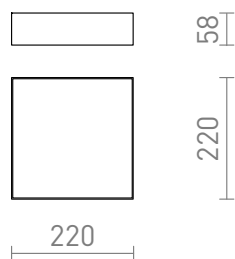

# LARISA SQ 22 DIMM

LED 20W 1600 lm Ra 80

LED lumină patrată de tavan cu un cadru minimalist. Dimmabilă TRIAC.  
preț recomandat cu amănuntul RON cu TVA inclus

R13851	LARISA SQ 22 DIMM de tavan alb 230V LED 20W 3000K	620,-
R13939	LARISA SQ 22 DIMM de tavan negru 230V LED 20W 3000K	620,-