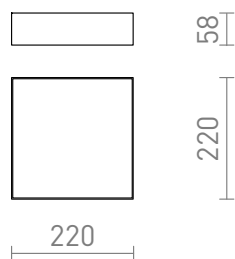

LARISA SQ 22 DIMM

LED 20W 1600 lm Ra 80

Plafon com LED e moldura minimalista. Regulação da intensidade da luz TRIAC.

Preço recomendado EUR incluindo IVA

R13851	LARISA SQ 22 DIMM de teto branco 230V LED 20W 3000K	120,00
R13939	LARISA SQ 22 DIMM de teto preto 230V LED 20W 3000K	120,00