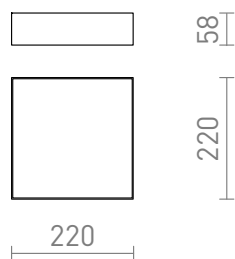

# LARISA SQ 22 DIMM

LED 20W 1600 lm Ra 80

Lampa LED sufitowa kwadratowa z minimalistyczną ramą. Ściemnianie za pomocą systemu TRIAC.

Polecona cena PLN brutto

R13851	LARISA SQ 22 DIMM sufitowa biała 230V LED 20W 3000K	535,-
R13939	LARISA SQ 22 DIMM sufitowa czarna 230V LED 20W 3000K	535,-