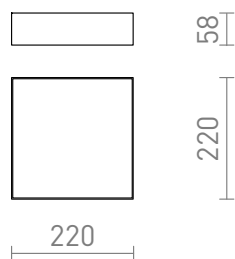

# LARISA SQ 22 DIMM

LED 20W 1600 lm Ra 80

Plafoniera da soffitto quadrata con LED integrato e montatura minimalista. Dimmerazione TRIAC.

PVC EUR IVA inclusa

R13851	LARISA SQ 22 DIMM da soffitto bianco 230V LED 20W 3000K	120,00
R13939	LARISA SQ 22 DIMM da soffitto nero 230V LED 20W 3000K	120,00