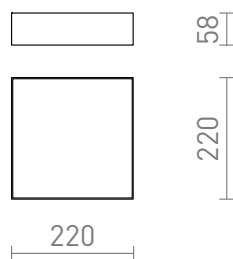

LARISA SQ 22 DIMM

LED 20W 1600 lm Ra 80

Mennyezeti négyzet alakú LED lámpatest, minimalista kerettel. TRIAC dimmelés.
ajánlott kiskereskedelmi ár HUF áfával

| | | |
|--------|---|----------|
| R13851 | LARISA SQ 22 DIMM mennyezeti lámpa fehér 230V LED 20W 3000K | 46 000,- |
| R13939 | LARISA SQ 22 DIMM mennyezeti lámpa fekete 230V LED 20W 3000K | 45 900,- |