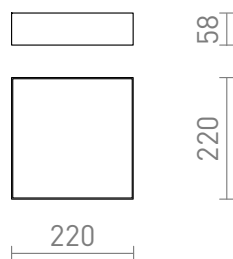

# LARISA SQ 22 DIMM

LED 20W 1600 lm Ra 80

Stropna svjetiljka s integriranom LED žaruljom i minimalističkim okvirom. TRIAC zatamnjenje.

Preporučena cena EUR s PDV-OM

R13851	LARISA SQ 22 DIMM stropna bijela 230V LED 20W 3000K	120,00
R13939	LARISA SQ 22 DIMM stropna crna 230V LED 20W 3000K	120,00