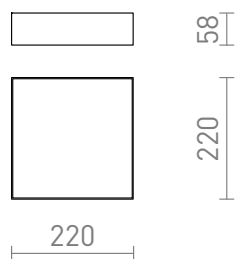

# LARISA SQ 22 DIMM

LED 20W 1600 lm Ra 80

LED plafonnier carré avec un cadre minimaliste. Intensité réglable TRIAC.

Prix de vente conseillé EUR TTC

R13851	LARISA SQ 22 DIMM plafonnier blanc 230V LED 20W 3000K	120,00
R13939	LARISA SQ 22 DIMM plafonnier noir 230V LED 20W 3000K	120,00