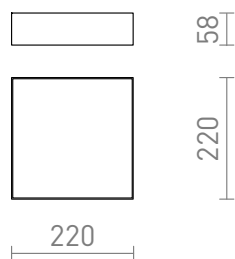

# LARISA SQ 22 HIMM

LED 20W 1600 lm Ra 80

Kattovalaisin sisäänrakennetulla LED-valonlähteellä ja minimalistinen kehys. Himmennettävissä TRIACin kautta.  
suositushinta EUR sis. alv

R13851	LARISA SQ 22 HIMM katto valkoinen 230V LED 20W 3000K	120,00
R13939	LARISA SQ 22 HIMM katto musta 230V LED 20W 3000K	120,00