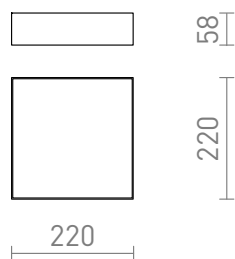

LARISA SQ 22 DIMM

LED 20W 1600 lm Ra 80

Plafón LED cuadrado con marco minimalista. Atenuación TRIAC.

Precio recomendado EUR con IVA

R13851	LARISA SQ 22 DIMM techo blanco 230V LED 20W 3000K	120,00
R13939	LARISA SQ 22 DIMM techo negro 230V LED 20W 3000K	120,00