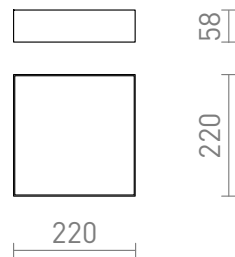

LARISA SQ 22 DIMM

LED 20W 1600 lm Ra 80

Loflampe med indbygget LED og minimalistisk ramme. Dæmpbar via TRIAC.

RP DKK inkl. MOMS

R13851	LARISA SQ 22 DIMM loft hvid 230V LED 20W 3000K	880,-
R13939	LARISA SQ 22 DIMM loft sort 230V LED 20W 3000K	880,-