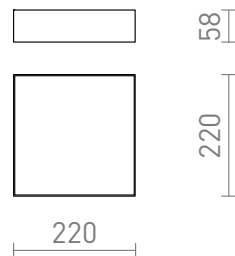

# LARISA SQ 22 DIMM

LED 20W 1600 lm Ra 80

Quadratische LED-Deckenleuchte mit schmalem Rahmen. Dimmbar: TRIAC.

EV EUR inkl. MwSt

R13851	LARISA SQ 22 DIMM Deckenleuchte weiß 230V LED 20W 3000K	120,00
R13939	LARISA SQ 22 DIMM Deckenleuchte schwarz 230V LED 20W 3000K	120,00