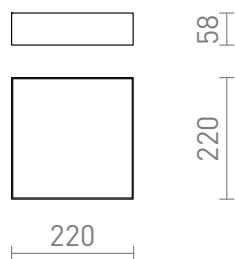

LARISA SQ 22 DIMM

LED 20W 1600 lm Ra 80

Таванно осветително тяло с вграден LED и минималистична рамка. TRIAC димиране.
цена на дребно BGN с ДДС

R13851	LARISA SQ 22 DIMM таванна бяло 230V LED 20W 3000K	238,-
R13939	LARISA SQ 22 DIMM таванна черно 230V LED 20W 3000K	238,-