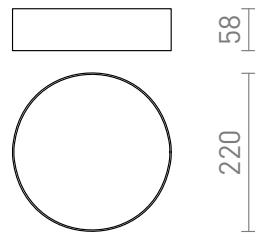

LARISA R 22 DIMM

LED 20W 1600 lm Ra 80

Plafon com LED e moldura minimalista. Regulação da intensidade da luz TRIAC.

Preço recomendado EUR incluindo IVA

R13743	LARISA R 22 DIMM teto ouro pérola 230V LED 20W 3000K	138,00
R13843	LARISA R 22 DIMM de teto preto 230V LED 20W 3000K	129,00
R13844	LARISA R 22 DIMM de teto branco 230V LED 20W 3000K	129,00