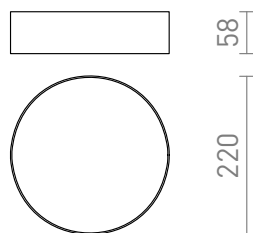

LARISA R 22 DIMM

LED 20W 1600 lm Ra 80

Lampa LED sufitowa okrągła z subtelną ramą. Ściemnianie za pomocą systemu TRIAC.

Polecona cena PLN brutto

R13743	LARISA R 22 DIMM sufitowa perłowo-złota 230V LED 20W 3000K	620,-
R13843	LARISA R 22 DIMM sufitowa czarna 230V LED 20W 3000K	580,-
R13844	LARISA R 22 DIMM sufitowa biała 230V LED 20W 3000K	580,-