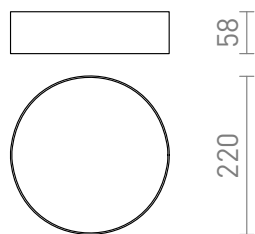

LARISA R 22 DIMM

LED 20W 1600 lm Ra 80

Φωτιστικό οροφής με ενσωματωμένο LED και μινιμαλιστικό περίβλημα. Ροοστάτης TRIAC.

Λιανική τιμή EUR με ΦΠΑ

R13743	LARISA R 22 DIMM Οροφής χρυσαφί μαργαριταριού 230V LED 20W 3000K	138,00
R13843	LARISA R 22 DIMM Οροφής μαύρο 230V LED 20W 3000K	129,00
R13844	LARISA R 22 DIMM Οροφής λευκό 230V LED 20W 3000K	129,00