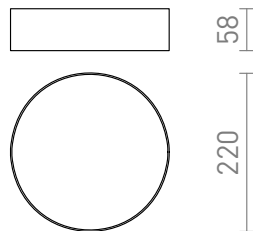

# LARISA R 22 DIMM

LED 20W 1600 lm Ra 80

Runde LED-Deckenleuchte mit schmalem Rahmen. Dimmbar: TRIAC.

EV EUR inkl. MwSt

R13743	LARISA R 22 DIMM Deckenleuchte perlgold 230V LED 20W 3000K	138,00
R13843	LARISA R 22 DIMM Deckenleuchte schwarz 230V LED 20W 3000K	129,00
R13844	LARISA R 22 DIMM Deckenleuchte weiß 230V LED 20W 3000K	129,00