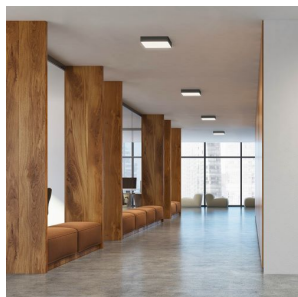

# LARISA SQ 30 DIMM

LED 30W 2400 lm Ra 80

Stropná štvorcová LED plafoniera s minimalistickým rámčekom. Stmievanie TRIAC.

MOC EUR vr DPH

R13267	LARISA SQ 30 DIMM stropná biela 230V LED 30W 3000K	178,00
R13268	LARISA SQ 30 DIMM stropná čierna 230V LED 30W 3000K	178,00