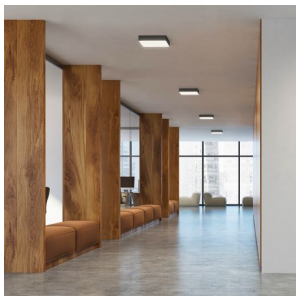

LARISA SQ 30 DIMM

LED 30W 2400 lm Ra 80

Taklampa med inbyggd LED och minimalistisk ram. Dimbar via TRIAC.

RP SEK inkl. MOMS

R13267	LARISA SQ 30 DIMB tak vit 230V LED 30W 3000K	1 950,-
R13268	LARISA SQ 30 DIMB tak svart 230V LED 30W 3000K	1 950,-