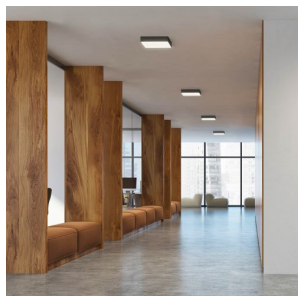

LARISA SQ 30 DIMM

LED 30W 2400 lm Ra 80

LED lumină patrată de tavan cu un cadru minimalist. Dimmabilă TRIAC.
preț recomandat cu amănuntul RON cu TVA inclus

R13267	LARISA SQ 30 DIMM de tavan alb 230V LED 30W 3000K	835,-
R13268	LARISA SQ 30 DIMM de tavan negru 230V LED 30W 3000K	835,-