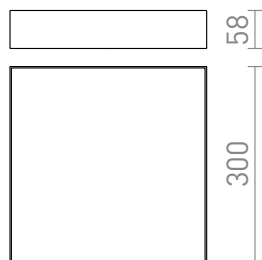

LARISA SQ 30 DIMM

LED 30W 2400 lm Ra 80

LED lumină patrată de tavan cu un cadru minimalist. Dimmabilă TRIAC.
preț recomandat cu amănuntul RON cu TVA inclus

R13267	LARISA SQ 30 DIMM de tavan alb 230V LED 30W 3000K	835,-
R13268	LARISA SQ 30 DIMM de tavan negru 230V LED 30W 3000K	835,-