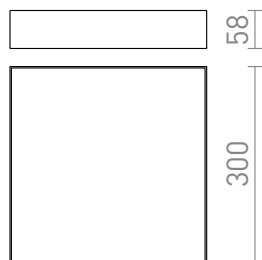

LARISA SQ 30 DIMM

LED 30W 2400 lm Ra 80

Lampa LED sufitowa kwadratowa z minimalistyczną ramą. Ściemnianie za pomocą systemu TRIAC.

Polecona cena PLN brutto

R13267	LARISA SQ 30 DIMM sufitowa biała 230V LED 30W 3000K	750,-
R13268	LARISA SQ 30 DIMM sufitowa czarna 230V LED 30W 3000K	750,-