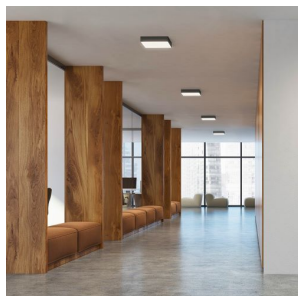

LARISA SQ 30 DIMM

LED 30W 2400 lm Ra 80

Lampa LED sufitowa kwadratowa z minimalistyczną ramą. Ściemnianie za pomocą systemu TRIAC.

Polecona cena PLN brutto

R13267	LARISA SQ 30 DIMM sufitowa biała 230V LED 30W 3000K	750,-
R13268	LARISA SQ 30 DIMM sufitowa czarna 230V LED 30W 3000K	750,-