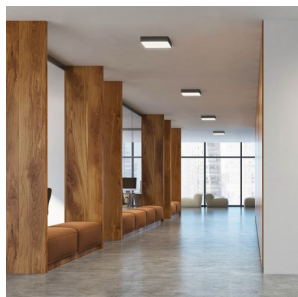

LARISA SQ 30 DIMM

LED 30W 2400 lm Ra 80

Plafoniera da soffitto quadrata con LED integrato e montatura minimalista. Dimmerazione TRIAC.

PVC EUR IVA inclusa

R13267	LARISA SQ 30 DIMM da soffitto bianco 230V LED 30W 3000K	178,00
R13268	LARISA SQ 30 DIMM da soffitto nero 230V LED 30W 3000K	178,00