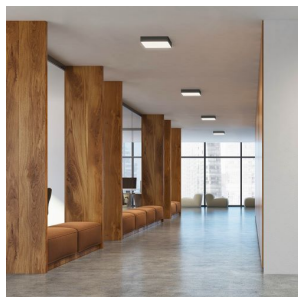

LARISA SQ 30 DIMM

LED 30W 2400 lm Ra 80

Stropna svjetiljka s integriranom LED žaruljom i minimalističkim okvirom. TRIAC zatamnjenje.

Preporučena cena EUR s PDV-OM

R13267	LARISA SQ 30 DIMM stropna bijela 230V LED 30W 3000K	178,00
R13268	LARISA SQ 30 DIMM stropna crna 230V LED 30W 3000K	178,00