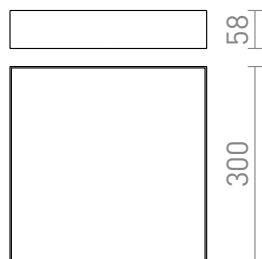

LARISA SQ 30 DIMM

LED 30W 2400 lm Ra 80

Stropna svjetiljka s integriranom LED žaruljom i minimalističkim okvirom. TRIAC zatamnjenje.

Preporučena cena EUR s PDV-OM

R13267	LARISA SQ 30 DIMM stropna bijela 230V LED 30W 3000K	178,00
R13268	LARISA SQ 30 DIMM stropna crna 230V LED 30W 3000K	178,00