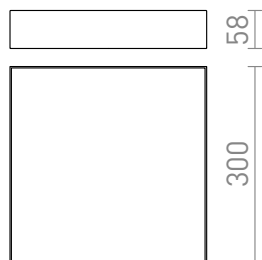

# LARISA SQ 30 DIMM

LED 30W 2400 lm Ra 80

LED plafonnier carré avec un cadre minimaliste. Intensité réglable TRIAC.

Prix de vente conseillé EUR TTC

R13267	LARISA SQ 30 DIMM plafonnier blanc 230V LED 30W 3000K	178,00
R13268	LARISA SQ 30 DIMM plafonnier noir 230V LED 30W 3000K	178,00