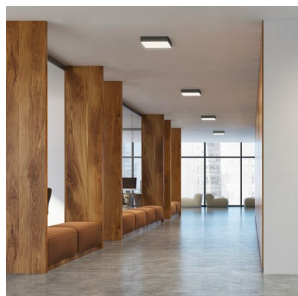

# LARISA SQ 30 DIMM

LED 30W 2400 lm Ra 80

LED plafonnier carré avec un cadre minimaliste. Intensité réglable TRIAC.

Prix de vente conseillé EUR TTC

R13267	LARISA SQ 30 DIMM plafonnier blanc 230V LED 30W 3000K	178,00
R13268	LARISA SQ 30 DIMM plafonnier noir 230V LED 30W 3000K	178,00