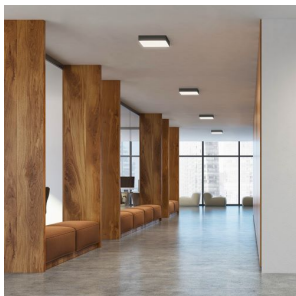

LARISA SQ 30 HIMM

LED 30W 2400 lm Ra 80

Kattovalaisin sisäänrakennetulla LED-valonlähteellä ja minimalistinen kehys. Himmennettävissä TRIACin kautta.
suositushinta EUR sis. alv

R13267	LARISA SQ 30 HIMM katto valkoinen 230V LED 30W 3000K	178,00
R13268	LARISA SQ 30 HIMM katto musta 230V LED 30W 3000K	178,00