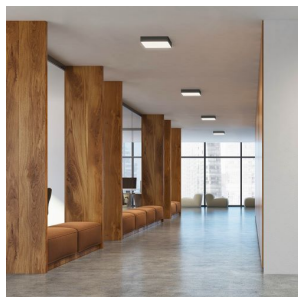

LARISA SQ 30 DIMM

LED 30W 2400 lm Ra 80

Plafón de techo LED cuadrado con marco minimalista. Atenuación TRIAC.

Precio recomendado EUR con IVA

R13267	LARISA SQ 30 DIMM de techo blanco 230V LED 30W 3000K	178,00
R13268	LARISA SQ 30 DIMM de techo negro 230V LED 30W 3000K	178,00