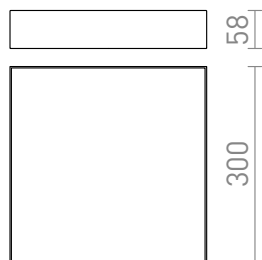

LARISA SQ 30 DIMM

LED 30W 2400 lm Ra 80

Plafón de techo LED cuadrado con marco minimalista. Atenuación TRIAC.

Precio recomendado EUR con IVA

R13267	LARISA SQ 30 DIMM de techo blanco 230V LED 30W 3000K	178,00
R13268	LARISA SQ 30 DIMM de techo negro 230V LED 30W 3000K	178,00