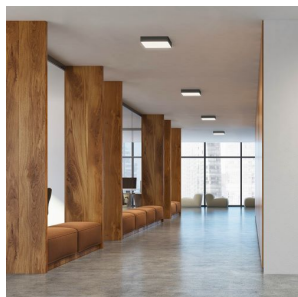

# LARISA SQ 30 DIMM

LED 30W 2400 lm Ra 80

Loftlampe med indbygget LED og minimalistisk ramme. Dæmpbar via TRIAC.

RP DKK inkl. MOMS

R13267	LARISA SQ 30 DIMM loft hvid 230V LED 30W 3000K	1 250,-
R13268	LARISA SQ 30 DIMM loft sort 230V LED 30W 3000K	1 250,-