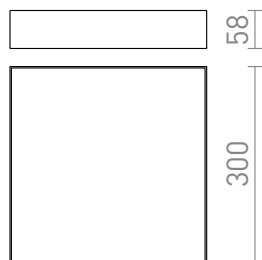

# LARISA SQ 30 DIMM

LED 30W 2400 lm Ra 80

Loftlampe med indbygget LED og minimalistisk ramme. Dæmpbar via TRIAC.

RP DKK inkl. MOMS

R13267	LARISA SQ 30 DIMM loft hvid 230V LED 30W 3000K	1 250,-
R13268	LARISA SQ 30 DIMM loft sort 230V LED 30W 3000K	1 250,-