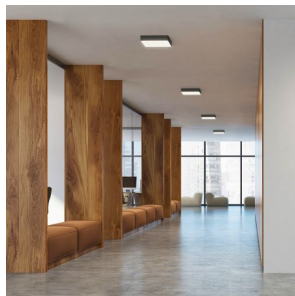

LARISA SQ 30 DIMM

LED 30W 2400 lm Ra 80

Quadratische LED-Deckenleuchte mit schmalen Rahmen. Dimmbar: TRIAC.
EV EUR inkl. MwSt

R13267	LARISA SQ 30 DIMM Deckenleuchte weiß 230V LED 30W 3000K	178,00
R13268	LARISA SQ 30 DIMM Deckenleuchte schwarz 230V LED 30W 3000K	178,00