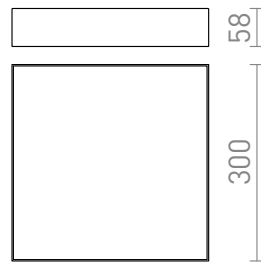

LARISA SQ 30 DIMM

LED 30W 2400 lm Ra 80

Quadratische LED-Deckenleuchte mit schmalen Rahmen. Dimmbar: TRIAC.
EV EUR inkl. MwSt

R13267	LARISA SQ 30 DIMM Deckenleuchte weiß 230V LED 30W 3000K	178,00
R13268	LARISA SQ 30 DIMM Deckenleuchte schwarz 230V LED 30W 3000K	178,00