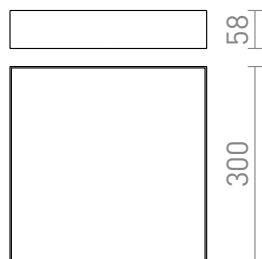

# LARISA SQ 30 DIMM

LED 30W 2400 lm Ra 80

Stropní čtvercová LED plafoniera s minimalistickým rámečkem. Stmívání TRIAC.

MOC CZK vč DPH

R13267	LARISA SQ 30 DIMM stropní bílá 230V LED 30W 3000K	4 200,-
R13268	LARISA SQ 30 DIMM stropní černá 230V LED 30W 3000K	4 200,-