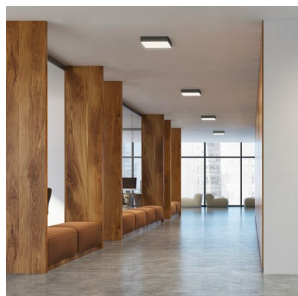

# LARISA SQ 30 DIMM

LED 30W 2400 lm Ra 80

Stropní čtvercová LED plafoniera s minimalistickým rámečkem. Stmívání TRIAC.

MOC CZK vč DPH

R13267	LARISA SQ 30 DIMM stropní bílá 230V LED 30W 3000K	4 200,-
R13268	LARISA SQ 30 DIMM stropní černá 230V LED 30W 3000K	4 200,-