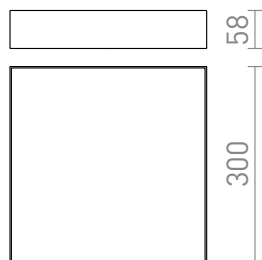

LARISA SQ 30 DIMM

LED 30W 2400 lm Ra 80

Таванно осветително тяло с вграден LED и минималистична рамка. TRIAC димиране.
цена на дребно BGN с ДДС

R13267	LARISA SQ 30 DIMM таванна бяло 230V LED 30W 3000K	328,-
R13268	LARISA SQ 30 DIMM таванна черно 230V LED 30W 3000K	328,-