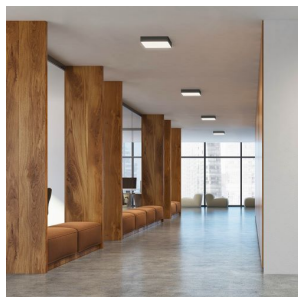

LARISA SQ 30 DIMM

LED 30W 2400 lm Ra 80

Таванно осветително тяло с вграден LED и минималистична рамка. TRIAC димиране.
цена на дребно BGN с ДДС

R13267	LARISA SQ 30 DIMM таванна бяло 230V LED 30W 3000K	328,-
R13268	LARISA SQ 30 DIMM таванна черно 230V LED 30W 3000K	328,-